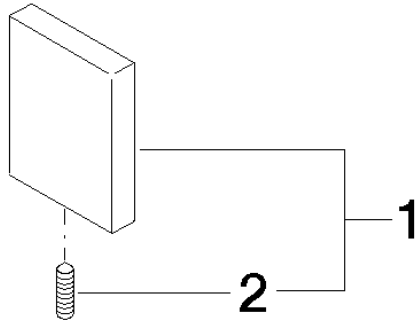

## Embelledor - Negro mate

---

11 001 980

## Embellecedor - Negro mate

---

11 001 980

mm [inches]

Embellecedor - Negro mate

11 001 980

Lista de piezas de recambios

N°	Número de artículo	Denominación	Cantidad de montaje	Plazo de entrega
2	04 31 11 113 00 90	varilla	1	2