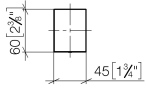

## Embelledor - Negro mate

---

11 001 980

## Embellecedor - Negro mate

---

11 001 980

mm [inches]

Embellecedor - Negro mate

11 001 980

Lista de piezas de recambios

N°	Número de artículo	Denominación	Cantidad de montaje	Plazo de entrega
2	04 31 11 113 00 90	varilla	1	2